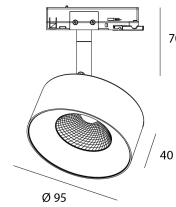

LITAO

Riferimento ordine

7105031

Sorgente

Tipo di LED	SMD
Potenza	7W
Temperatura colore	3000K
Flusso luminoso di sistema	850
LM/W	120
Durata di vita	L80 B20 80.000H
Numero di ON/OFF	>20 000

Alimentazione

Alimentazione	AC230V
Dimmerabile	No

Prodotto

Materiali	Alluminio
Finitura	Bianco strutturato
Dimensioni in mm	95 x 40 x 70
Prova del filo incandescente	650°
Temperatura di funzionamento	-20°C / +40°C

Ottica

Angoli	40°
Sistema ottico	Réflecteur dichroïque