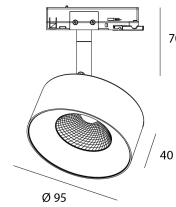

LITAO

Référence de commande

7105031

Source

LED type	SMD
Puissance	7W
Teinte	3000K
Flux sortant système	850
LM/W	120
Durée de vie	L80 B20 80.000H
Nombre de ON/OFF	>20 000

Alimentation

Alimentation	AC230V
Dimmable	Non

Produit

Matériaux	Aluminium
Finition	Blanc structuré
Dimensions en mm	95 x 40 x 70
Test fil incandescent	650°
Température de fonctionnement	-20°C / +40°C

Optique

Angles	40°
Dispositif optique	Réflecteur dichroïque

Installation

Fixation	Adaptateur rail 1 allumage