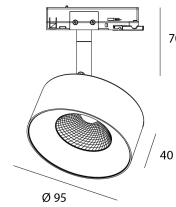

LITAO

Bestellreferenz

7105031

Lichtquelle

LED-Typ	SMD
Leistung	7W
Farbtemperatur	3000K
System-Lichtstrom	850
LM/W	120
Lebensdauer	L80 B20 80.000H
Anzahl der EIN/AUS	>20 000

Stromversorgung

Stromversorgung	AC230V
Dimmbar	Nein

Produkt

Materialien	Aluminium
Ausführung	Strukturiert weiß
Abmessungen in mm	95 x 40 x 70
Glühdrahtprüfung	650°
Betriebstemperatur	-20°C / +40°C

Optik

Winkel	40°
Optisches System	Réflecteur dichroïque

Installation

Befestigung	Adaptateur rail 1 allumage