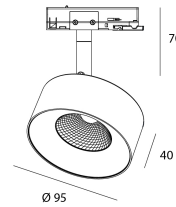

LITAO

Bestelreferentie

7105030

Bron

Type LED	SMD
Vermogen	7W
Kleurtemperatuur	3000K
Systeemlichtstroom	850
LM/W	120
Levensduur	L80 B20 80.000H
Aantal ON/OFF	>20 000

Voeding

Dimbaar	Nee

Product

Materialen	Aluminium
Afwerking	Structuur zwart
Afmetingen in mm	95 x 40 x 70
Gloeidraadtest	650°
Werktemperatuur	-20°C / +40°C

Optiek

Hoeken	40°
Optisch systeem	Réflecteur dichroïque

Installatie

Bevestiging	Adaptateur rail 1 allumage