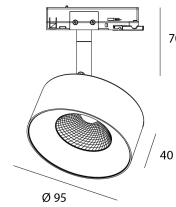

LITAO

Riferimento ordine

7105030

Sorgente

Tipo di LED	SMD
Potenza	7W
Temperatura colore	3000K
Flusso luminoso di sistema	850
LM/W	120
Durata di vita	L80 B20 80.000H
Numero di ON/OFF	>20 000

Alimentazione

Dimmerabile	No
-------------	----

Prodotto

Materiali	Alluminio
Finitura	Nero strutturato
Dimensioni in mm	95 x 40 x 70
Prova del filo incandescente	650°
Temperatura di funzionamento	-20°C / +40°C

Ottica

Angoli	40°
Sistema ottico	Réflecteur dichroïque