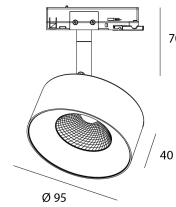

LITAO

Référence de commande

7105030

Source

LED type	SMD
Puissance	7W
Teinte	3000K
Flux sortant système	850
LM/W	120
Durée de vie	L80 B20 80.000H
Nombre de ON/OFF	>20 000

Alimentation

Dimmable	Non

Produit

Matériaux	Aluminium
Finition	Noir structuré
Dimensions en mm	95 x 40 x 70
Test fil incandescent	650°
Température de fonctionnement	-20°C / +40°C

Optique

Angles	40°
Dispositif optique	Réflecteur dichroïque

Installation

Fixation	Adaptateur rail 1 allumage