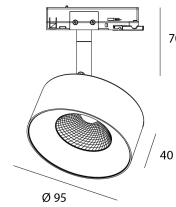

LITAO

Referencia de pedido

7105030

Fuente

Tipo de LED	SMD
Potencia	7W
Temperatura de color	3000K
Flujo luminoso del sistema	850
LM/W	120
Vida útil	L80 B20 80.000H
Número de ON/OFF	>20 000

Alimentación

Regulable	No

Producto

Materiales	Aluminio
Acabado	Negro estructurado
Dimensiones en mm	95 x 40 x 70
Prueba de hilo incandescente	650°
Temperatura de funcionamiento	-20°C / +40°C

Óptica

Ángulos	40°
Sistema ottico	Réflecteur dichroïque

Instalación

Fijación	Adaptateur rail 1 allumage