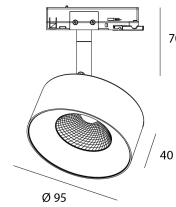

LITAO

Bestelreferentie

7105021

Bron

Type LED	SMD
Vermogen	7W
Kleurtemperatuur	2700K
Systeemlichtstroom	830
LM/W	118
Levensduur	L80 B20 80.000H
Aantal ON/OFF	>20 000

Voeding

Dimbaar	Nee

Product

Materialen	Aluminium
Afwerking	Structuur wit
Afmetingen in mm	95 x 40 x 70
Gloeidraadtest	650°
Werktemperatuur	-20°C / +40°C

Optiek

Hoeken	40°
Optisch systeem	Réflecteur dichroïque

Installatie

Bevestiging	Adaptateur rail 1 allumage