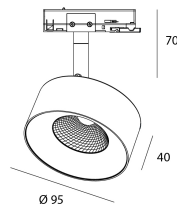

LITAO

Riferimento ordine

7105021

Sorgente

Tipo di LED	SMD
Potenza	7W
Temperatura colore	2700K
Flusso luminoso di sistema	830
LM/W	118
Durata di vita	L80 B20 80.000H
Numero di ON/OFF	>20 000

Alimentazione

Dimmerabile	No

Prodotto

Materiali	Alluminio
Finitura	Bianco strutturato
Dimensioni in mm	95 x 40 x 70
Prova del filo incandescente	650°
Temperatura di funzionamento	-20°C / +40°C

Ottica

Angoli	40°
Sistema ottico	Réflecteur dichroïque

Installazione

Fissaggio	Adaptateur rail 1 allumage