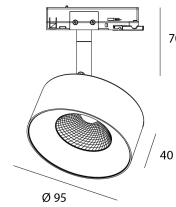

LITAO

Referencia de pedido

7105021

Fuente

Tipo de LED	SMD
Potencia	7W
Temperatura de color	2700K
Flujo luminoso del sistema	830
LM/W	118
Vida útil	L80 B20 80.000H
Número de ON/OFF	>20 000

Alimentación

Regulable	No

Producto

Materiales	Aluminio
Acabado	Blanco estructurado
Dimensiones en mm	95 x 40 x 70
Prueba de hilo incandescente	650°
Temperatura de funcionamiento	-20°C / +40°C

Óptica

Ángulos	40°
Sistema ottico	Réfecteur dichroïque

Instalación

Fijación	Adaptateur rail 1 allumage