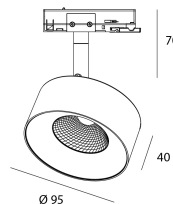

LITAO

Riferimento ordine

7105020

Sorgente

Tipo di LED	SMD
Potenza	7W
Temperatura colore	2700K
Flusso luminoso di sistema	830
LM/W	118
Durata di vita	L80 B20 80.000H
Numero di ON/OFF	>20 000

Alimentazione

Alimentazione	AC230V
Dimmerabile	No

Prodotto

Materiali	Alluminio
Finitura	Nero strutturato
Dimensioni in mm	95 x 40 x 70
Prova del filo incandescente	650°
Temperatura di funzionamento	-20°C / +40°C

Ottica

Angoli	40°
Sistema ottico	Réflecteur dichroïque