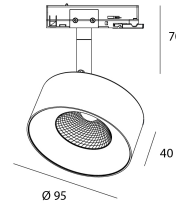

LITAO

Referencia de pedido

7105020

Fuente

Tipo de LED	SMD
Potencia	7W
Temperatura de color	2700K
Flujo luminoso del sistema	830
LM/W	118
Vida útil	L80 B20 80.000H
Número de ON/OFF	>20 000

Alimentación

Alimentación	AC230V
Regulable	No

Producto

Materiales	Aluminio
Acabado	Negro estructurado
Dimensiones en mm	95 x 40 x 70
Prueba de hilo incandescente	650°
Temperatura de funcionamiento	-20°C / +40°C

Óptica

Ángulos	40°
Sistema ottico	Réflecteur dichroïque

Instalación

Fijación	Adaptateur rail 1 allumage