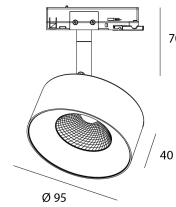

LITAO

Bestellreferenz

7105020

Lichtquelle

LED-Typ	SMD
Leistung	7W
Farbtemperatur	2700K
System-Lichtstrom	830
LM/W	118
Lebensdauer	L80 B20 80.000H
Anzahl der EIN/AUS	>20 000

Stromversorgung

Stromversorgung	AC230V
Dimmbar	Nein

Produkt

Materialien	Aluminium
Ausführung	Strukturschwarz
Abmessungen in mm	95 x 40 x 70
Glühdrahtprüfung	650°
Betriebstemperatur	-20°C / +40°C

Optik

Winkel	40°
Optisches System	Réflecteur dichroïque

Installation

Befestigung	Adaptateur rail 1 allumage