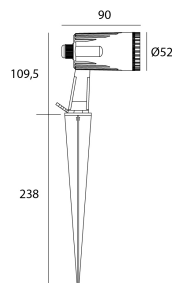

SIGANO

Riferimento ordine

6910100

Sorgente

Tipo di LED	COB
Marca del LED	Epistar
Potenza	10W
Temperatura colore	2700K-3300K-4000K
Selettore integrato	Temperatura colore
Flusso luminoso di sistema	330
LM/W	33

Alimentazione

Alimentazione	AC230V
Driver	Integrato

Prodotto

Materiali	Alluminio
Finitura	Nero
Verniciatura	Verniciatura a polvere
Ausrichtung	360
Dimensioni in mm	Ø52 x 90 x 342,5
Temperatura di funzionamento	-25 to 55

Ottica

Angoli	15°-45°
Sistema ottico	lentille
Griglia a nido d'ape	Incl.

Installazione

Fissaggio	Piquet
Accessorio	visiera removibile
Pre-cablaggio	H03RNF 2x0,75mm ² (1m)