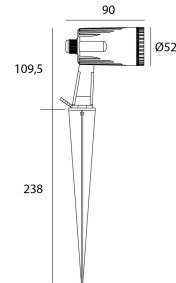

SIGANO

Référence de commande

6910100

Source

LED type	COB
LED brand	Epistar
Puissance	10W
Teinte	2700K-3300K-4000K
Sélecteur intégré	Teinte
Flux sortant système	330
LM/W	33

Alimentation

Alimentation	AC230V
Driver	Intégré

Produit

Matériaux	Aluminium
Finition	Noir
Peinture	Poudrage
Orientation	360
Dimensions en mm	Ø52 x 90 x 342,5
Température de fonctionnement	-25°C - 55°C

Optique

Angles	15°-45°
Dispositif optique	lentille
Grille nid d'abeille	Incl.

Installation

Fixation	Piquet
Accessoire	visière amovible
Précâblage	H03RNF 2x0,75mm ² (1m)