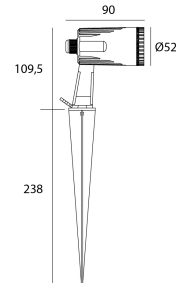

SIGANO

Referencia de pedido

6910100

Fuente

Tipo de LED	COB
Marca del LED	Epistar
Potencia	10W
Temperatura de color	2700K-3300K-4000K
Selector integrado	Temperatura de color
Flujo luminoso del sistema	330
LM/W	33

Alimentación

Alimentación	AC230V
Driver	Integrado

Producto

Materiales	Aluminio
Acabado	Negro
Pintura	Pintura en polvo
Orientación	360
Dimensiones en mm	Ø52 x 90 x 342,5
Temperatura de funcionamiento	-25 to 55

Óptica

Ángulos	15°-45°
Sistema ottico	lente
Rejilla panel	Incl.

Instalación

Fijación	Piquet
Accesorio	visera desmontable
Precableado	H03RNF 2x0,75mm ² (1m)