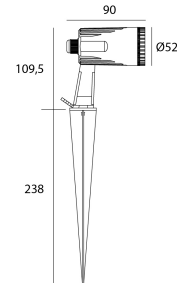

### Lichtquelle

LED-Typ	COB
LED-Marke	Epistar
Leistung	10W
Farbtemperatur	2700K-3300K-4000K
Integrierter Schalter	Farbtemperatur
System-Lichtstrom	330
LM/W	33

### Produkt

Materialien	Aluminium
Ausführung	Schwarz
Lackierung	Pulverbeschichtung
Ausrichtung	360
Abmessungen in mm	Ø52 x 90 x 342,5
Betriebstemperatur	-25 to 55