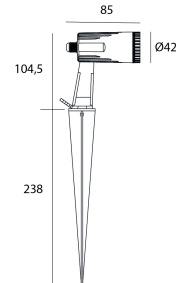

SIGANO

Riferimento ordine

6910063

Sorgente

Tipo di LED	COB
Marca del LED	Epistar
Potenza	6W
Temperatura colore	3000K
Flusso luminoso di sistema	170
LM/W	25,7

Alimentazione

Alimentazione	AC230V
Driver	Integrato
Dimmerabile	No

Prodotto

Materiali	Alluminio
Finitura	Nero
Verniciatura	Verniciatura a polvere
Ausrichtung	360
Dimensioni in mm	Ø42 x 85 x 342,5
Temperatura di funzionamento	-25 to 55

Ottica

Angoli	15°-40°
Sistema ottico	lentille
Griglia a nido d'ape	Incl.

Installazione

Fissaggio	Piquet
Accessorio	visiera removibile
Pre-cablaggio	H03RNF 2x0,75mm ² (1m)