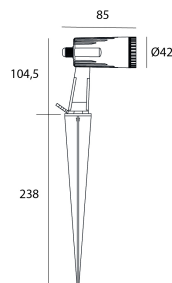

### Source

LED type	COB
LED brand	Epistar
Puissance	6W
Teinte	3000K
Flux sortant système	170
LM/W	25,7

### Produit

Matériaux	Aluminium
Finition	Noir
Peinture	Poudrage
Orientation	360
Dimensions en mm	Ø42 x 85 x 342,5
Température de fonctionnement	-25°C - 55°C