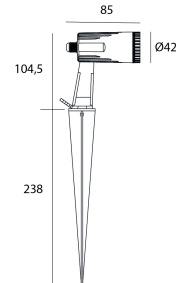

SIGANO

Referencia de pedido

6910063

Fuente

Tipo de LED	COB
Marca del LED	Epistar
Potencia	6W
Temperatura de color	3000K
Flujo luminoso del sistema	170
LM/W	25,7

Alimentación

Alimentación	AC230V
Driver	Integrado
Regulable	No

Producto

Materiales	Aluminio
Acabado	Negro
Pintura	Pintura en polvo
Orientación	360
Dimensiones en mm	Ø42 x 85 x 342,5
Temperatura de funcionamiento	-25 to 55

Óptica

Ángulos	15°-40°
Sistema ottico	lente
Rejilla panel	Incl.

Instalación

Fijación	Piquet
Accesorio	visera desmontable
Precableado	H03RNF 2x0,75mm ² (1m)