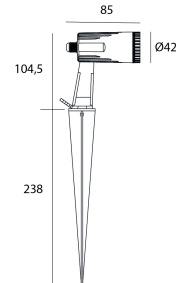

SIGANO

Bestellreferenz

6910063

Lichtquelle

LED-Typ	COB
LED-Marke	Epistar
Leistung	6W
Farbtemperatur	3000K
System-Lichtstrom	170
LM/W	25,7

Stromversorgung

Stromversorgung	AC230V
Treiber	Integriert
Dimmbar	Nein

Produkt

Materialien	Aluminium
Ausführung	Schwarz
Lackierung	Pulverbeschichtung
Ausrichtung	360
Abmessungen in mm	Ø42 x 85 x 342,5
Betriebstemperatur	-25 to 55

Optik

Winkel	15°-40°
Optisches System	lentille
Wabenraster	Inkl.

Installation

Befestigung	Piquet
Zubehör	abnehmbares Visier
Vorkabelung	H03RNF 2x0,75mm ² (1m)