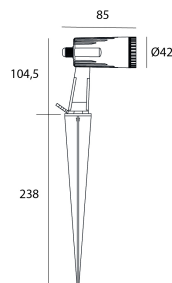

SIGANO

Riferimento ordine

6910062

Sorgente

Tipo di LED	COB
Marca del LED	Epistar
Potenza	6W
Temperatura colore	2700K
Flusso luminoso di sistema	170
LM/W	25,7

Alimentazione

Alimentazione	AC230V
Driver	Integrato
Dimmerabile	No

Prodotto

Materiali	Alluminio
Finitura	Nero
Verniciatura	Verniciatura a polvere
Ausrichtung	360
Dimensioni in mm	Ø42 x 85 x 342,5
Temperatura di funzionamento	-25 to 55

Ottica

Angoli	15°-40°
Sistema ottico	lentille
Griglia a nido d'ape	Incl.

Installazione

Fissaggio	Piquet
Accessorio	visiera removibile
Pre-cablaggio	H03RNF 2x0,75mm ² (1m)