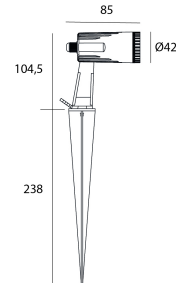

SIGANO

Référence de commande

6910062

Source

LED type	COB
LED brand	Epistar
Puissance	6W
Teinte	2700K
Flux sortant système	170
LM/W	25,7

Alimentation

Alimentation	AC230V
Driver	Intégré
Dimmable	Non

Produit

Matériaux	Aluminium
Finition	Noir
Peinture	Poudrage
Orientation	360
Dimensions en mm	Ø42 x 85 x 342,5
Température de fonctionnement	-25°C - 55°C

Optique

Angles	15°-40°
Dispositif optique	lentille
Grille nid d'abeille	Incl.

Installation

Fixation	Piquet
Accessoire	visière amovible
Précâblage	H03RNF 2x0,75mm ² (1m)