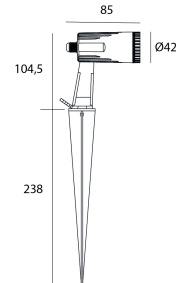

SIGANO

Referencia de pedido

6910062

Fuente

Tipo de LED	COB
Marca del LED	Epistar
Potencia	6W
Temperatura de color	2700K
Flujo luminoso del sistema	170
LM/W	25,7

Alimentación

Alimentación	AC230V
Driver	Integrado
Regulable	No

Producto

Materiales	Aluminio
Acabado	Negro
Pintura	Pintura en polvo
Orientación	360
Dimensiones en mm	Ø42 x 85 x 342,5
Temperatura de funcionamiento	-25 to 55

Óptica

Ángulos	15°-40°
Sistema ottico	lente
Rejilla panel	Incl.

Instalación

Fijación	Piquet
Accesorio	visera desmontable
Precableado	H03RNF 2x0,75mm² (1m)