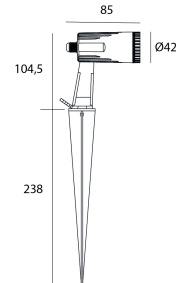

SIGANO

Bestellreferenz

6910062

Lichtquelle

LED-Typ	COB
LED-Marke	Epistar
Leistung	6W
Farbtemperatur	2700K
System-Lichtstrom	170
LM/W	25,7

Stromversorgung

Stromversorgung	AC230V
Treiber	Integriert
Dimmbar	Nein

Produkt

Materialien	Aluminium
Ausführung	Schwarz
Lackierung	Pulverbeschichtung
Ausrichtung	360
Abmessungen in mm	Ø42 x 85 x 342,5
Betriebstemperatur	-25 to 55

Optik

Winkel	15°-40°
Optisches System	lentille
Wabenraster	Inkl.

Installation

Befestigung	Piquet
Zubehör	abnehmbares Visier
Vorkabelung	H03RNF 2x0,75mm² (1m)