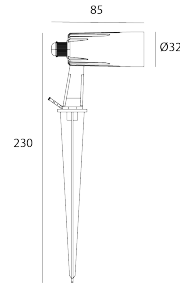

SIGANO

Référence de commande

6910033

Source

LED type	COB
LED brand	Epistar
Puissance	3W
Teinte	3000K
Flux sortant système	130
LM/W	43,3

Alimentation

Alimentation	AC230V
Driver	Intégré
Dimmable	Non

Produit

Matériaux	Aluminium
Finition	Noir
Peinture	Poudrage
Orientation	360
Dimensions en mm	Ø32 x 85 x 230
Température de fonctionnement	-25°C - 55°C

Optique

Angles	30°
Dispositif optique	lentille
Grille nid d'abeille	Incl.

Installation

Fixation	Piquet
Accessoire	visière amovible
Précâblage	H03RNF 2x0,75mm² (1m)