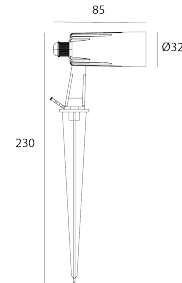

SIGANO

Referencia de pedido

6910033

Fuente

Tipo de LED	COB
Marca del LED	Epistar
Potencia	3W
Temperatura de color	3000K
Flujo luminoso del sistema	130
LM/W	43,3

Alimentación

Alimentación	AC230V
Driver	Integrado
Regulable	No

Producto

Materiales	Aluminio
Acabado	Negro
Pintura	Pintura en polvo
Orientación	360
Dimensiones en mm	Ø32 x 85 x 230
Temperatura de funcionamiento	-25 to 55

Óptica

Ángulos	30°
Sistema ottico	lente
Rejilla panel	Incl.

Instalación

Fijación	Piquet
Accesorio	visera desmontable
Precableado	H03RNF 2x0,75mm ² (1m)