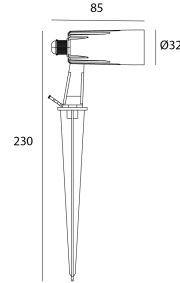

SIGANO

Riferimento ordine

6910032

Sorgente

Tipo di LED	COB
Marca del LED	Epistar
Potenza	3W
Temperatura colore	2700K
Flusso luminoso di sistema	130
LM/W	43,3

Alimentazione

Alimentazione	AC230V
Driver	Integrato
Dimmerabile	No

Prodotto

Materiali	Alluminio
Finitura	Nero
Verniciatura	Verniciatura a polvere
Ausrichtung	360
Dimensioni in mm	Ø32 x 85 x 230
Temperatura di funzionamento	-25 to 55

Ottica

Angoli	30°
Sistema ottico	lentille
Griglia a nido d'ape	Incl.

Installazione

Fissaggio	Piquet
Accessorio	visiera removibile
Pre-cablaggio	H03RNF 2x0,75mm ² (1m)