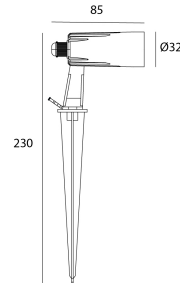

SIGANO

Référence de commande

6910032

Source

LED type	COB
LED brand	Epistar
Puissance	3W
Teinte	2700K
Flux sortant système	130
LM/W	43,3

Alimentation

Alimentation	AC230V
Driver	Intégré
Dimmable	Non

Produit

Matériaux	Aluminium
Finition	Noir
Peinture	Poudrage
Orientation	360
Dimensions en mm	Ø32 x 85 x 230
Température de fonctionnement	-25°C - 55°C

Optique

Angles	30°
Dispositif optique	lentille
Grille nid d'abeille	Incl.

Installation

Fixation	Piquet
Accessoire	visière amovible
Précâblage	H03RNF 2x0,75mm ² (1m)