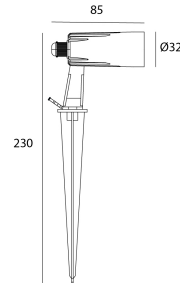

SIGANO

Referencia de pedido

6910032

Fuente

Tipo de LED	COB
Marca del LED	Epistar
Potencia	3W
Temperatura de color	2700K
Flujo luminoso del sistema	130
LM/W	43,3

Alimentación

Alimentación	AC230V
Driver	Integrado
Regulable	No

Producto

Materiales	Aluminio
Acabado	Negro
Pintura	Pintura en polvo
Orientación	360
Dimensiones en mm	Ø32 x 85 x 230
Temperatura de funcionamiento	-25 to 55

Óptica

Ángulos	30°
Sistema ottico	lente
Rejilla panel	Incl.

Instalación

Fijación	Piquet
Accesorio	visera desmontable
Precableado	H03RNF 2x0,75mm ² (1m)