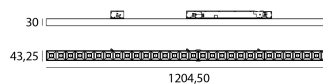

### Sorgente

|                            |                   |
|----------------------------|-------------------|
| Tipo di LED                | SMD               |
| Potenza                    | 35W               |
| Temperatura colore         | 2700K-3350K-4000K |
| Flusso luminoso di sistema | 4200              |
| LM/W                       | 120               |
| Durata di vita             | L90 B20 50.000H   |
| Numero di ON/OFF           | >20 000           |