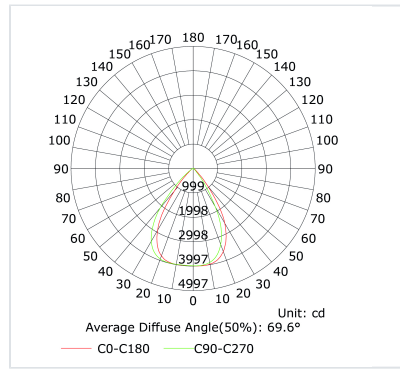

Courbe 3500K