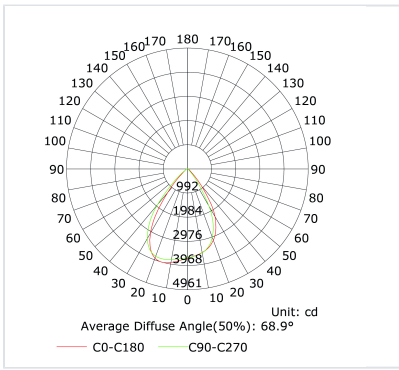

Courbe 3000K