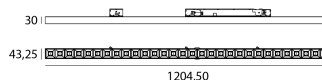

VELTO

Référence de commande

6750121

Source

LED type	SMD
Puissance	35W
Teinte	2700K-3350K-4000K
Flux sortant système	4200
LM/W	120
Durée de vie	L90 B20 50.000H
Nombre de ON/OFF	>20 000

Alimentation

Alimentation	AC230V
Driver	Incl.
Dimmable	Non

Produit

Matériaux	Aluminium + PC
Finition	Blanc RAL9003
Peinture	Poudrage
Dimensions en mm	1204.5 x 50 x 62
Test fil incandescent	650°
Température de fonctionnement	-10°C / +45°C
Humidité de fonctionnement	10% - 90%