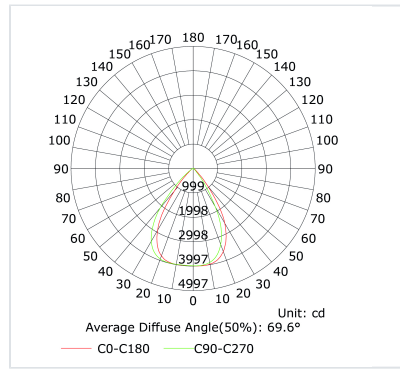

Produit

Matériaux	Aluminium + PC
Finition	Blanc RAL9003
Peinture	Poudrage
Dimensions en mm	1204.5 x 50 x 62
Test fil incandescent	650°
Température de fonctionnement	-10°C / +45°C
Humidité de fonctionnement	10% - 90%

Optique

Angles	70°
Dispositif optique	Lentilles
Direction	Unidirectionnelle

Installation

Fixation	Adaptateur rail 3 allumages
----------	-----------------------------

Courbe 3000K

Courbe 3500K

Courbe 4000K