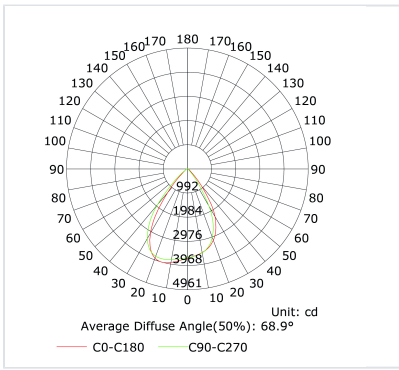

Produit

Matériaux	Aluminium + PC
Finition	Blanc RAL9003
Peinture	Poudrage
Dimensions en mm	1204.5 x 50 x 62
Test fil incandescent	650°
Température de fonctionnement	-10°C / +45°C
Humidité de fonctionnement	10% - 90%

Optique

Angles	70°
Dispositif optique	Lentilles
Direction	Unidirectionnelle

Installation

Fixation	Adaptateur rail 3 allumages
----------	-----------------------------

Courbe 3000K

Courbe 3500K

Courbe 4000K