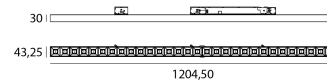

### Fuente

|                            |                   |
|----------------------------|-------------------|
| Tipo de LED                | SMD               |
| Potencia                   | 35W               |
| Temperatura de color       | 2700K-3350K-4000K |
| Flujo luminoso del sistema | 4200              |
| LM/W                       | 120               |
| Vida útil                  | L90 B20 50.000H   |
| Número de ON/OFF           | >20 000           |