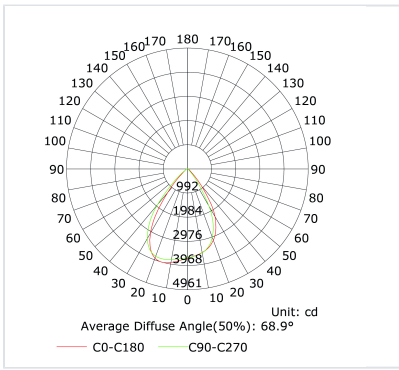

Optik

Winkel	70°
Optisches System	Lentilles
Direction	Unidirectionnelle

Installation

Befestigung	Adaptateur rail 3 allumages
-------------	-----------------------------

Courbe 3000K

Courbe 3500K

Courbe 4000K