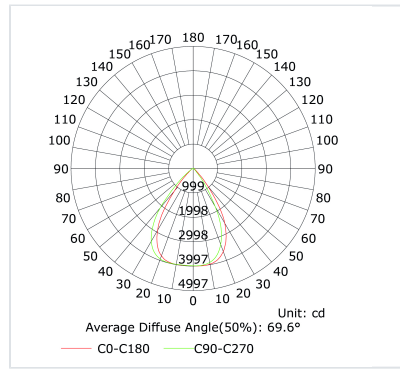

Optik

Winkel	70°
Optisches System	Lentilles
Direction	Unidirectionnelle

Installation

Befestigung	Adaptateur rail 3 allumages
-------------	-----------------------------

Courbe 3000K

Courbe 3500K

Courbe 4000K