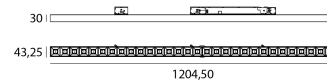

VELTO

Référence de commande

6750120

Source

LED type	SMD
Puissance	35W
Teinte	3000K-3500K-4000K
Flux sortant système	4200
LM/W	120
Durée de vie	L90 B20 50.000H
Nombre de ON/OFF	200 000

Alimentation

Alimentation	AC230V
Driver	Incl.
Dimmable	Non

Produit

Matériaux	Aluminium + PC
Finition	Noir RAL9005
Peinture	Poudrage
Dimensions en mm	1204.5 x 50 x 62
Test fil incandescent	650°
Température de fonctionnement	-10°C / +45°C
Humidité de fonctionnement	10% - 90%