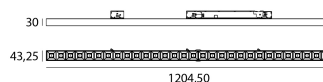

VELTO

Referencia de pedido

6750120

Fuente

Tipo de LED	SMD
Potencia	35W
Temperatura de color	3000K-3500K-4000K
Flujo luminoso del sistema	4200
LM/W	120
Vida útil	L90 B20 50.000H
Número de ON/OFF	20 000

Alimentación

Alimentación	AC230V
Driver	Incl.
Regulable	No

Producto

Materiales	Aluminio + PC
Acabado	Noir RAL9005
Pintura	Pintura en polvo
Dimensiones en mm	1204,5x50x62m
Prueba de hilo incandescente	650°
Temperatura de funcionamiento	-10°C / +45°C
Humedad de funcionamiento	10% - 90%