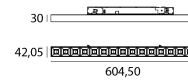

VELTO

Bestelreferentie

6750061

Bron

Type LED	SMD
Vermogen	20W
Kleurtemperatuur	3000K-3500K-4000K
Systeemlichtstroom	2200
LM/W	110
Levensduur	L90 B20 50.000H
Aantal ON/OFF	20 000

Voeding

Voeding	AC230V
Driver	Incl.
Dimbaar	Nee

Product

Materialen	Aluminium + PC
Afwerking	Blanc RAL9003
Lak	Poedercoating
Afmetingen in mm	604,5x50x62
Gloeidraadtest	650°
Werktemperatuur	-10°C / +45°C
Werkvochtigheid	10% - 90%

Optiek

Hoeken	70°
Optisch systeem	Lentilles
Direction	Unidirectionnelle