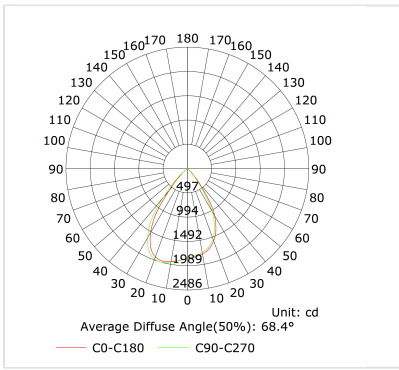

Courbe 3000K