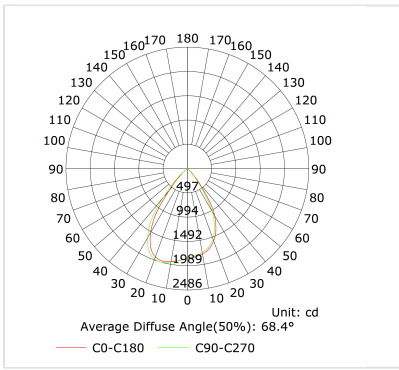

VELTO

Referencia de pedido

6750061

Fuente

Tipo de LED	SMD
Potencia	20W
Temperatura de color	3000K-3500K-4000K
Flujo luminoso del sistema	2200
LM/W	110
Vida útil	L90 B20 50.000H
Número de ON/OFF	>20 000

Alimentación

Óptica

Ángulos	70°
Sistema ottico	Lentilles
Direction	Unidirectionnelle

Instalación

Fijación	Adaptateur rail 3 allumages
----------	-----------------------------

Courbe 3000K

Courbe 3500K

Courbe 4000K