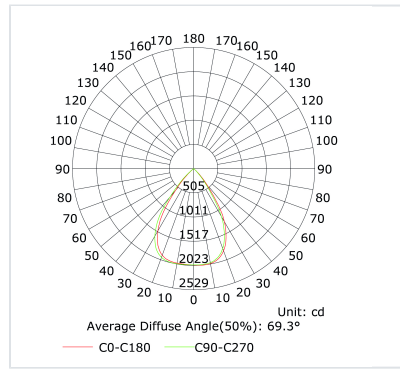

Óptica

Ángulos	70°
Sistema ottico	Lentilles
Direction	Unidirectionnelle

Instalación

Fijación	Adaptateur rail 3 allumages
----------	-----------------------------

Courbe 3000K

Courbe 3500K

Courbe 4000K