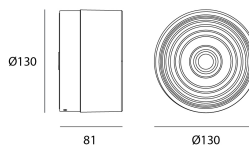

ELVO

Riferimento ordine

6426011

Sorgente

Tipo di LED	SMD
Potenza	6W
Temperatura colore	2200K-2700K-3000K
Selettore integrato	Temperatura colore
Flusso luminoso di sistema	330
Durata di vita	L80 B10 50.000H

Alimentazione

Alimentazione	AC230V
Driver	Integrato
Dimmerabile	Si
Metodo di dimming	TRIAC

Prodotto

Materiali	Polycarbonate + glass
Finitura	Nero opaco
Dimensioni in mm	Ø130 x 77
Prova del filo incandescente	850°C
Temperatura di funzionamento	-20°C -50°C
Umidità di funzionamento	10%...90%RH