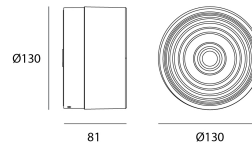

ELVO

Référence de commande

6426011

Source

LED type	SMD
Puissance	6W
Teinte	2200K-2700K-3000K
Sélecteur intégré	Teinte
Flux sortant système	330
Durée de vie	L80 B10 50.000H

Alimentation

Alimentation	AC230V
Driver	Intégré
Dimmable	Oui
Méthode de dimming	TRIAC

Produit

Matériaux	Polycarbonate + glass
Finition	Noir mat
Dimensions en mm	Ø130 x 77
Test fil incandescent	850°C
Température de fonctionnement	-20°C +50°C
Humidité de fonctionnement	10% - 90%

Optique

Angles	120°
Dispositif optique	Verre ondes ambré