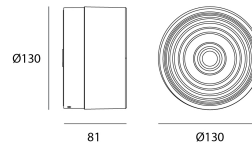

ELVO

Referencia de pedido

6426011

Fuente

Tipo de LED	SMD
Potencia	6W
Temperatura de color	2200K-2700K-3000K
Selector integrado	Temperatura de color
Flujo luminoso del sistema	330
Vida útil	L80 B10 50.000H

Alimentación

Alimentación	AC230V
Driver	Integrado
Regulable	Si
Método de regulación	TRIAC

Producto

Materiales	Polycarbonate + glass
Acabado	Negro mate
Dimensiones en mm	Ø130 x 77
Prueba de hilo incandescente	850°C
Temperatura de funcionamiento	-20°C -50°C
Humedad de funcionamiento	10%...90%RH