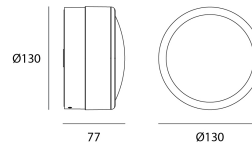

ELVO

Bestelreferentie

6426010

Bron

Type LED	SMD
Vermogen	6W
Kleurtemperatuur	2200K-2700K-3000K
Geïntegreerde selector	Kleurtemperatuur
Systeemlichtstroom	370
Levensduur	L80 B10 50.000H

Voeding

Voeding	AC230V
Driver	Geïntegreerd
Dimbaar	Ja
Dimmethode	TRIAC

Product

Materialen	Polycarbonate + glass
Afwerking	Mat zwart
Afmetingen in mm	Ø130 x 77
Gloeidraadtest	850°C
Werktemperatuur	-20°C -50°C
Werkvochtigheid	10%...90%RH

Optiek

Hoeken	120°
Optisch systeem	verre

Installatie

Kabelwartel	Enkel