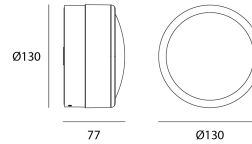

ELVO

Riferimento ordine

6426010

Sorgente

Tipo di LED	SMD
Potenza	6W
Temperatura colore	2200K-2700K-3000K
Selettore integrato	Temperatura colore
Flusso luminoso di sistema	370
Durata di vita	L80 B10 50.000H

Alimentazione

Alimentazione	AC230V
Driver	Integrato
Dimmerabile	Si
Metodo di dimming	TRIAC

Prodotto

Materiali	Polycarbonate + glass
Finitura	Nero opaco
Dimensioni in mm	Ø130 x 77
Prova del filo incandescente	850°C
Temperatura di funzionamento	-20°C -50°C
Umidità di funzionamento	10%...90%RH