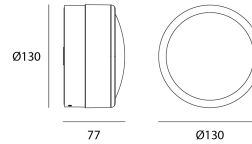

ELVO

Référence de commande

6426010

Source

LED type	SMD
Puissance	6W
Teinte	2200K-2700K-3000K
Sélecteur intégré	Teinte
Flux sortant système	370
Durée de vie	L80 B10 50.000H

Alimentation

Alimentation	AC230V
Driver	Intégré
Dimmable	Oui
Méthode de dimming	TRIAC

Produit

Matériaux	Polycarbonate + glass
Finition	Noir mat
Dimensions en mm	Ø130 x 77
Test fil incandescent	850°C
Température de fonctionnement	-20°C +50°C
Humidité de fonctionnement	10% - 90%

Optique

Angles	120°
Dispositif optique	Verre convexe ambré

Installation

Presse-étoupe	Simple