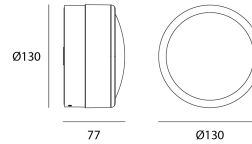

ELVO

Referencia de pedido

6426010

Fuente

Tipo de LED	SMD
Potencia	6W
Temperatura de color	2200K-2700K-3000K
Selector integrado	Temperatura de color
Flujo luminoso del sistema	370
Vida útil	L80 B10 50.000H

Alimentación

Alimentación	AC230V
Driver	Integrado
Regulable	Si
Método de regulación	TRIAC

Producto

Materiales	Polycarbonate + glass
Acabado	Negro mate
Dimensiones en mm	Ø130 x 77
Prueba de hilo incandescente	850°C
Temperatura de funcionamiento	-20°C -50°C
Humedad de funcionamiento	10%...90%RH

Óptica

Ángulos	120°
Sistema ottico	verre

Instalación

Prensaestopa	Simple