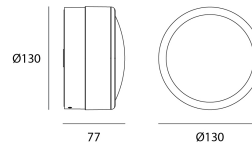

ELVO

Bestellreferenz

6426010

Lichtquelle

LED-Typ	SMD
Leistung	6W
Farbtemperatur	2200K-2700K-3000K
Integrierter Schalter	Farbtemperatur
System-Lichtstrom	370
Lebensdauer	L80 B10 50.000H

Stromversorgung

Stromversorgung	AC230V
Treiber	Integriert
Dimmbar	Ja
Dimm-Methode	TRIAC

Produkt

Materialien	Polycarbonate + glass
Ausführung	Matt schwarz
Abmessungen in mm	Ø130 x 77
Glühdrahtprüfung	850°C
Betriebstemperatur	-20°C -50°C
Betriebsfeuchtigkeit	10%...90%RH

Optik

Winkel	120°
Optisches System	verre

Installation

Kabelverschraubung	Einfach