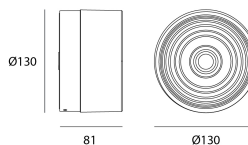

ELVO

Riferimento ordine

6426001

Sorgente

Tipo di LED	SMD
Potenza	6W
Temperatura colore	2200K-2700K-3000K
Selettore integrato	Temperatura colore
Flusso luminoso di sistema	330
Durata di vita	L80 B10 50.000H

Alimentazione

Alimentazione	AC230V
Driver	Integrato
Dimmerabile	Si
Metodo di dimming	TRIAC

Prodotto

Materiali	Polycarbonate + glass
Finitura	Nero opaco
Dimensioni in mm	Ø130 x 77
Prova del filo incandescente	850°C
Temperatura di funzionamento	-20°C -50°C
Umidità di funzionamento	10% - 90%