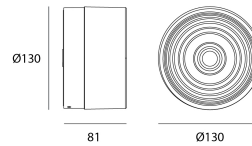

ELVO

Référence de commande

6426001

Source

LED type	SMD
Puissance	6W
Teinte	2200K-2700K-3000K
Sélecteur intégré	Teinte
Flux sortant système	330
Durée de vie	L80 B10 50.000H

Alimentation

Alimentation	AC230V
Driver	Intégré
Dimmable	Oui
Méthode de dimming	TRIAC

Produit

Matériaux	Polycarbonate + glass
Finition	Noir mat
Dimensions en mm	Ø130 x 77
Test fil incandescent	850°C
Température de fonctionnement	-20°C +50°C
Humidité de fonctionnement	10% - 90%

Optique

Angles	120°
Dispositif optique	Verre ondes transparent