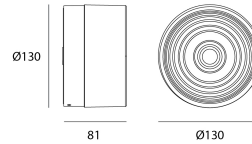

ELVO

Referencia de pedido

6426001

Fuente

Tipo de LED	SMD
Potencia	6W
Temperatura de color	2200K-2700K-3000K
Selector integrado	Temperatura de color
Flujo luminoso del sistema	330
Vida útil	L80 B10 50.000H

Alimentación

Alimentación	AC230V
Driver	Integrado
Regulable	Si
Método de regulación	TRIAC

Producto

Materiales	Polycarbonate + glass
Acabado	Negro mate
Dimensiones en mm	Ø130 x 77
Prueba de hilo incandescente	850°C
Temperatura de funcionamiento	-20°C -50°C
Humedad de funcionamiento	10% - 90%

Óptica

Ángulos	120°
Sistema ottico	Verre convexe transparent

Instalación

Prensaestopa	Simple
--------------	--------